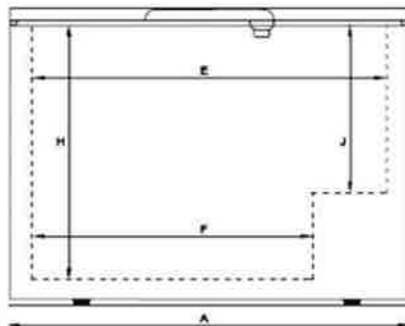

Lågtemperaturboxar

UNI serien -45/ -10 °C

Singel kompressor
Digital styrenheten
Elektronisk termostat
Akustiskt larm
Fjärrlarm (tillval)
Temperatur skrivare (tillval)
Lås

		UNI LT 11	UNI LT 21	UNI LT 31	UNI LT 41	UNI LT 51
Net. Volym	Liter	130	226	299	358	416
A	mm	725	1055	1305	1505	1705
B	mm	655	655	655	655	655
C	mm	865	865	865	865	865
D	mm	780	780	780	780	780
E	mm	520	850	1100	1300	1500
F	mm	320	650	900	1100	1300
G	mm	450	450	450	450	450
H	mm	650	650	650	650	650
J	mm	400	400	400	400	400
L	mm	850	850	850	850	850
Isolering	mm	100	100	100	100	100