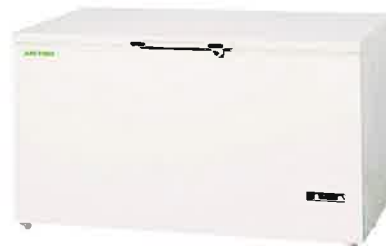

Utv 1262x698x885 mm (BxDxH)

3 st korgar

85622 LTF 325, vit 284 liter -60/-30°C