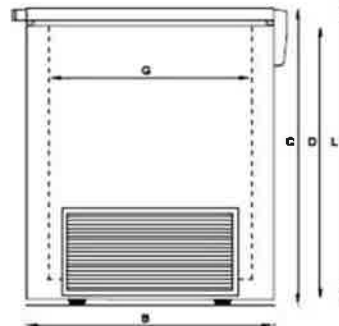

Lågtemperaturboxar

UNI serien -45/ -10 °C

Singel kompressor
Digital styrenheten
Elektronisk termostat
Akustiskt larm
Fjärrlarm (tillval)
Temperatur skrivare (tillval)
Lås

		UNI LT 11	UNI LT 21	UNI LT 31	UNI LT 41	UNI LT 51
Net. Volym	Liter	130	226	299	358	416
A	mm	725	1055	1305	1505	1705
B	mm	655	655	655	655	655
C	mm	865	865	865	865	865
D	mm	780	780	780	780	780
E	mm	520	850	1100	1300	1500
F	mm	320	650	900	1100	1300
G	mm	450	450	450	450	450
H	mm	650	650	650	650	650
J	mm	400	400	400	400	400
L	mm	850	850	850	850	850
Isolering	mm	100	100	100	100	100