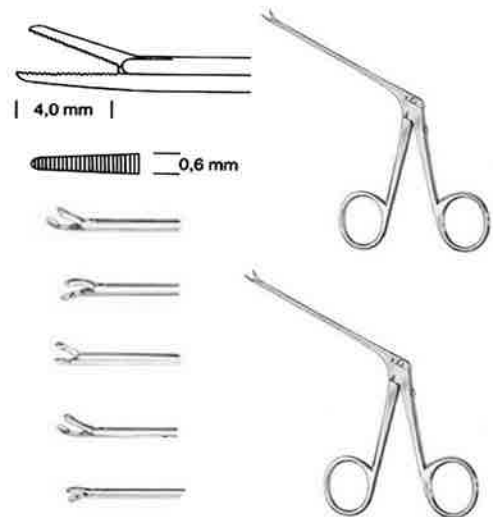

Biopsitång

65100 Örontång Mikro, Hartmann
Räfflad 44.350.40 0,6x 4 mm

8 cm

65101 Örontång Mikro, Hartmann
Oräfflad 44.352.40 0,6x 4 mm

8 cm

65102 Örontång Mikro, Hartmann
Oräfflad 44.350.70 0,6x 7 mm

8 cm

65103 Örontång Mikro
Skålformad, höger 44.362.45 4,5 mm

8 cm

65104 Örontång Mikro
Skålformad, vänster 44.363.45 4,5 mm

8 cm

65105 Örontång Mikro
Skålformad, rak 44.365.45 4,5 mm

8 cm

65106 Örontång Mikro
Skålformad, höger 44.367.50 5 mm

8 cm

65107 Örontång Mikro
Skålformad, vänster 44.369.50 5 mm

8 cm