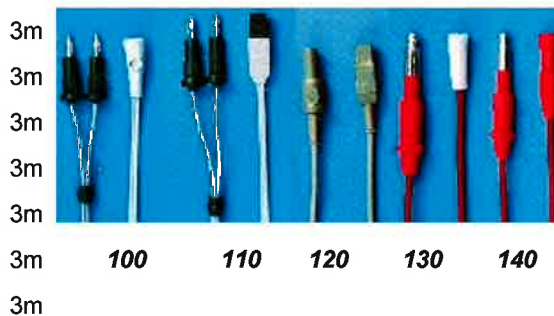

Kablar, silikon

190-100	Biopolär	
190-110	Biopolär	europesk
190-120	Biopolär	europesk
190-130	Monopolär	
190-140	Monopolär	endoskopisk
190-170	Diatermisk	
190-180	Diatermisk